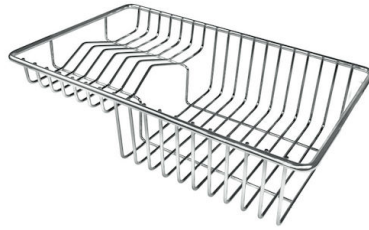

Sopratop | Filotop

Finitura	Spazzolato Foster
Materiale	Acciaio inox AISI 304
Texture	Spazzolatura in linea
Base	80 cm
Dimensioni	1000x440 mm
Dotazioni standard	Ganci di fissaggio, guarnizione, piletta, troppo-pieno e sifone, Imballo in scatola
Fori Mixer	Nessun foro di serie
Foro incasso	Vedi scheda tecnica
Gocciolatoio	Si
Larghezza	100 cm
Misura vasca	675x400mm
Numero vasche	1 vasca
Piletta	Piletta 3,5"

DATI TECNICI

Lavello serie Quadra cod. 1220/050

ACCESSORI OPZIONALI

Cestello inox
8612 000

Cestello portapiatti inox
8100 303
* solo in abbinamento con l'accessorio
8644 101

Cestello portapiatti inox
8100 201

Griglia portapiatti inox
8100 154

Tagliere in cristallo
8631 300

Tagliere in HPDE
8657 001

Tagliere Twin in HDPE
8644 101

Vaschetta bianca
8153 100

**Kit grattugia con supporto per
anello e vassoio di raccolta alimenti**
8159 101
* solo in abbinamento con l'accessorio
8644 101