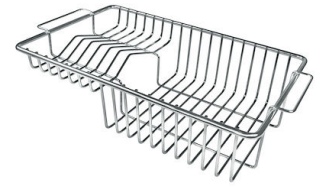

Sopratop | Filotop

Finitura	Spazzolato Foster
Materiale	Acciaio inox AISI 304
Texture	Spazzolatura in linea
Base	80 cm
Dimensioni	1000x440 mm
Dotazioni standard	Ganci di fissaggio, guarnizione, piletta, troppo-pieno e sifone, Imballo in scatola
Fori Mixer	Nessun foro di serie
Foro incasso	Vedi scheda tecnica
Gocciolatoio	Si
Larghezza	100 cm
Misura vasca	675x400mm
Numero vasche	1 vasca
Piletta	Piletta 3,5"

DATI TECNICI

Lavello serie Quadra cod. 1220/050

ACCESSORI OPZIONALI

Cestello inox
8612 000

Cestello portapiatti inox
8100 303
* solo in abbinamento con l'accessorio
8644 101

Cestello portapiatti inox
8100 201

Griglia portapiatti inox
8100 154

Tagliere in cristallo
8631 300

Tagliere in HPDE
8657 001

Tagliere Twin in HDPE
8644 101

Vaschetta bianca
8153 100

**Kit grattugia con supporto per
anello e vassoio di raccolta alimenti**
8159 101
* solo in abbinamento con l'accessorio
8644 101