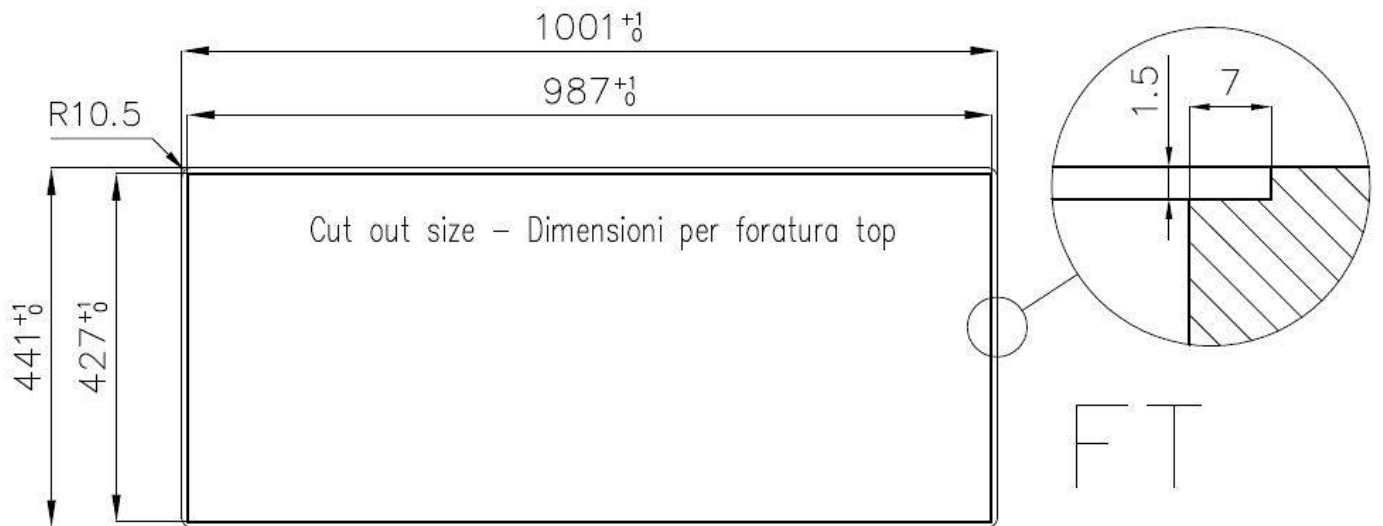

Lavello serie Quadra cod. 1220/050

ACCESSORI OPZIONALI